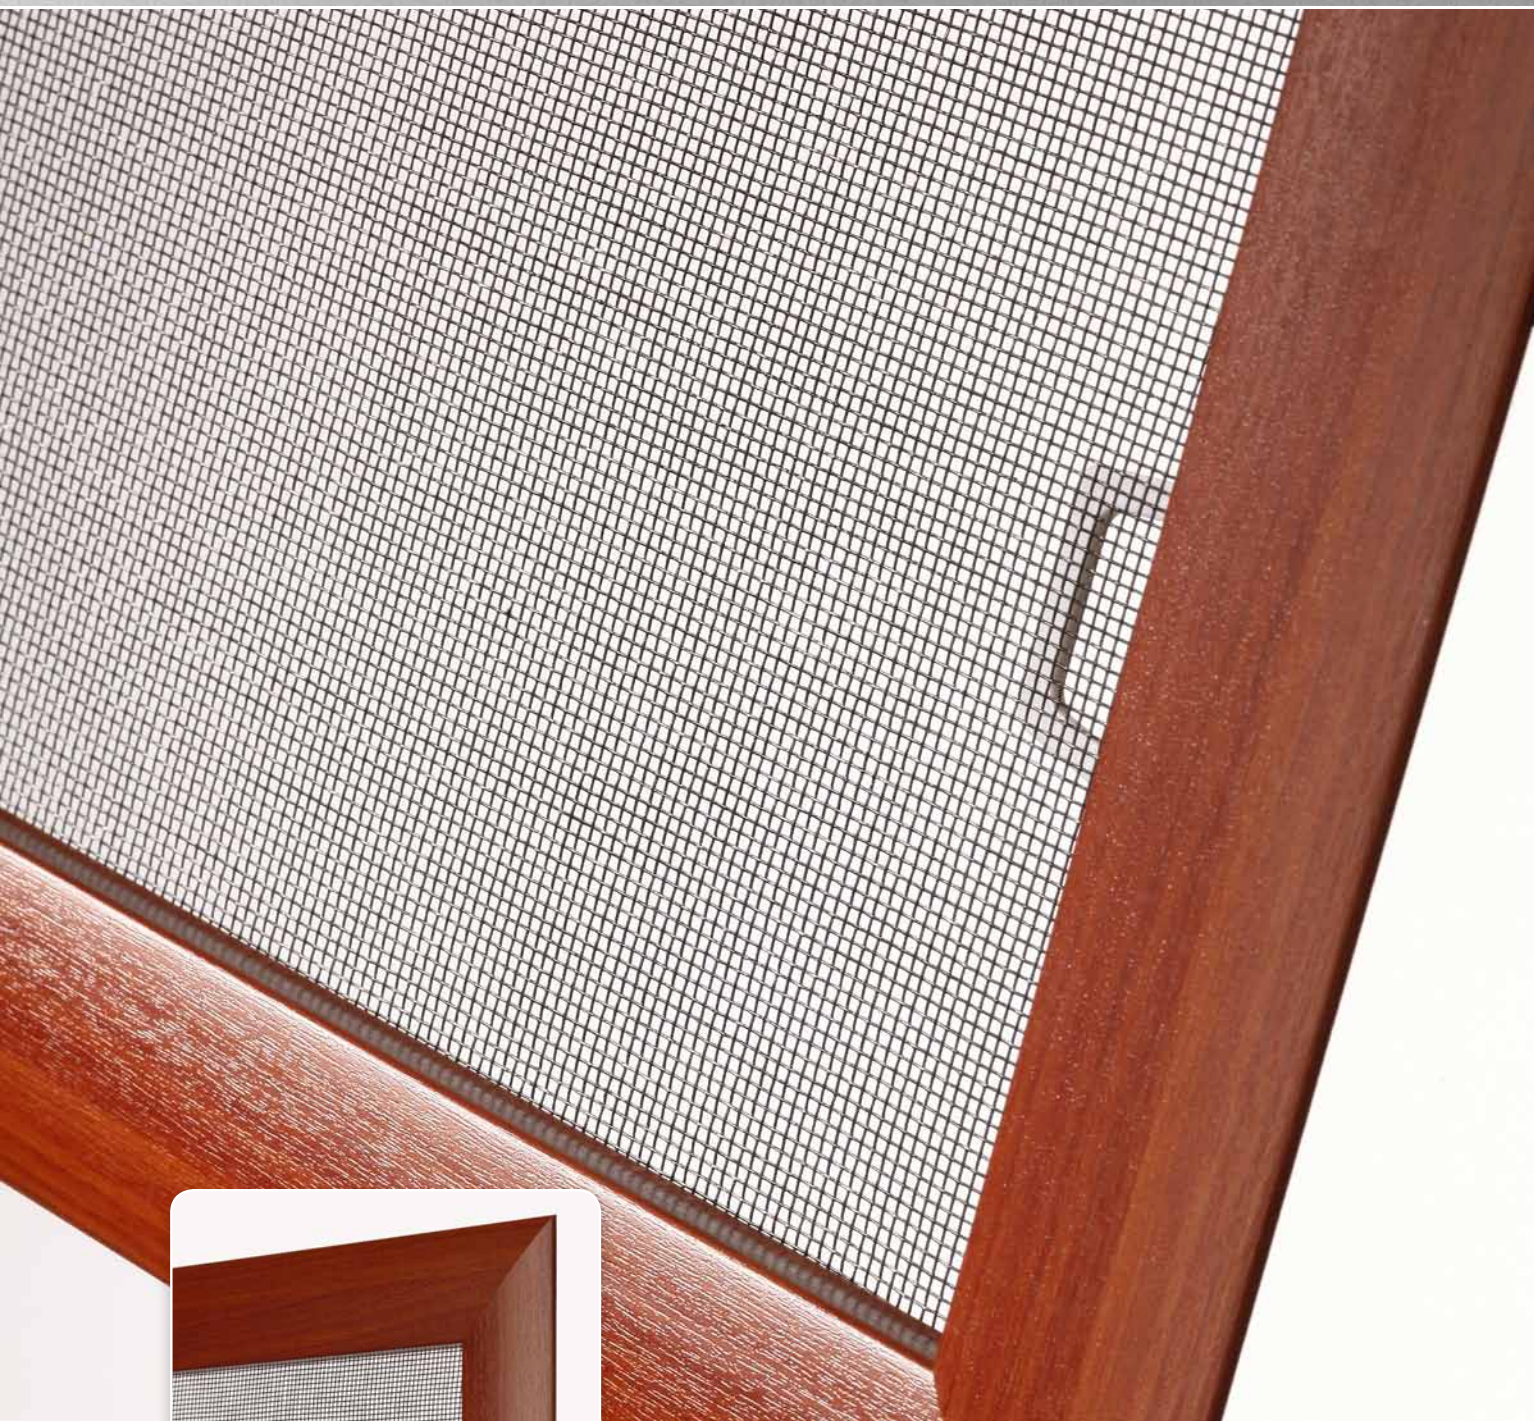

## Síť proti hmyzu C2

- ▲ Zaoblený hliníkový rám o rozměru 31x11 mm
- ▲ Montáž nevyžaduje jakékoliv zásahy do rámu okna
- ▲ Vhodná pro okna bez okapnice
- ▲ Barevné provedení rámu dle vzorníku RAL, v imitaci dřeva nebo potažení renolitem oboustranně