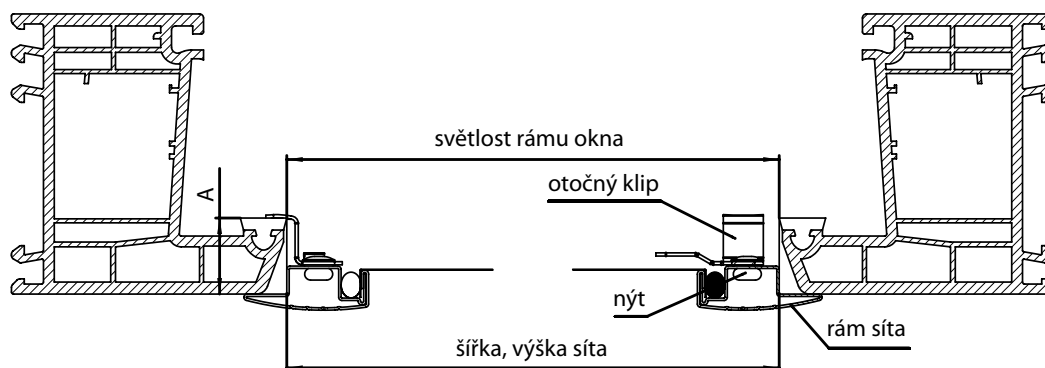

## Držáky INSECTA C2

název položky	obchodní název	Rozměr A v mm
Držák profilu kovový	SC 113	15
Držák profilu kovový	SC 114	17
Držák profilu kovový	SC 115	18
Držák profilu kovový	SC 124	20
Držák profilu kovový	SC 125	22
Držák profilu kovový	SC 126	24
Držák profilu kovový	SC 127	26
Držák profilu kovový	SC 128	28
Držák profilu kovový	SC 127	30
Držák profilu kovový	SC 128	32

### Vyměření

Vyměřuje se šířka a výška světlosti otvoru, do kterého se bude sít' vkládat. Hloubka rámu okna pro osazení sít' = výška klipu. Měření provádíme ve třech bodech, uvedeme nejmenší hodnotu.

Pro nejpresnější určení rozměrů sít' a hloubky rámu okna (klip) doporučujeme použít vzorový rámeček konkrétního sít' (C2).

Šířka profilu rámu sít' pro typ C2 je 31 mm včetně límce. Rozměr profilu je 31 x 11 mm.

Rám sít' zasazuje do světlosti rámu 20 mm od kraje rámu okna.