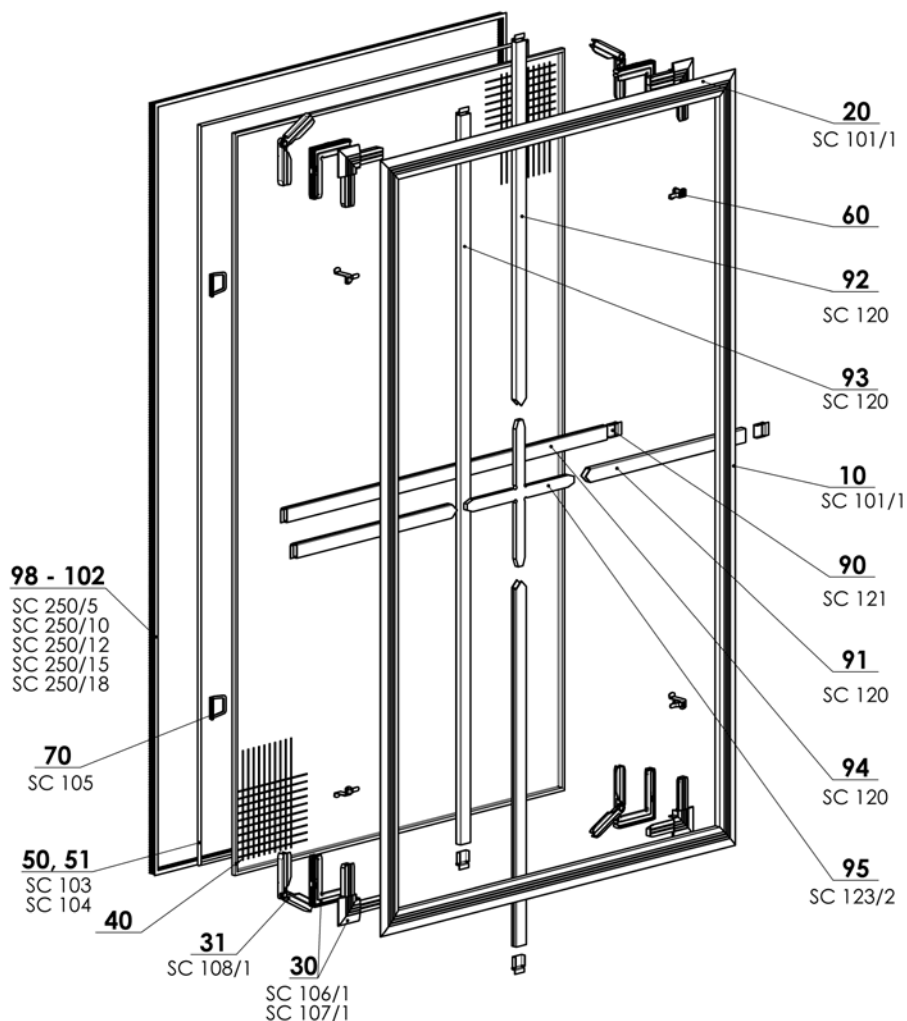

Sít' proti hmyzu C2

Základní specifikace produktu

2-00357-0000-D

Specifikace

	Rám	Max. garantované rozměry	Způsob uchycení	Počet montážních klipů	Velikost klipu / kolíku / obrtlíku / držáku boxu (mm)	Roh		Sítovina			
						vnitřní	vnější	šedá	černá	zesílená	bílá **
Obchodní název Rozměr (mm) Materiál	SC 101 / 1 31 x 11 Al	3,6 m²	otočný klip	4/6*	15, 17, 18, 20, 22, 24, 26, 28	Ano	Ano	Ano	Ano	Ano	Ano

Barva
Standardní:
RAL 9003 bílá (oboustranně)
RAL 8019 hnědá (oboustranně)
RAL 7016 antracitově šedá (oboustranně)

Příplatková:
jiná RAL (oboustranně)
imitace dřeva (jednostranně/oboustranně)
renolit (jednostranně/oboustranně) dle aktuálního vzorníku
Isotra System Decoral I. a II. dle aktuálního vzorníku

Atypická provedení vyrábíme. Atypická síť je vždy osazena výztuhou a vnitřními rohy.

* Nad 1401 mm výšky se dává 6 klipů. Klipy jsou vždy stejnoměrně rozděleny po svislých stranách síta (pokud není zadáno jinak). Sestava otočného klipu obsahuje: 1x klip pravý, 1x klip levý, 2x nýt.

Od šířky / výšky 1200 mm se dává hliníková výztuha.

** Pro bílou síťovinu platí, že jeden z rozměrů (šířka nebo výška) musí být menší než 1450 mm.