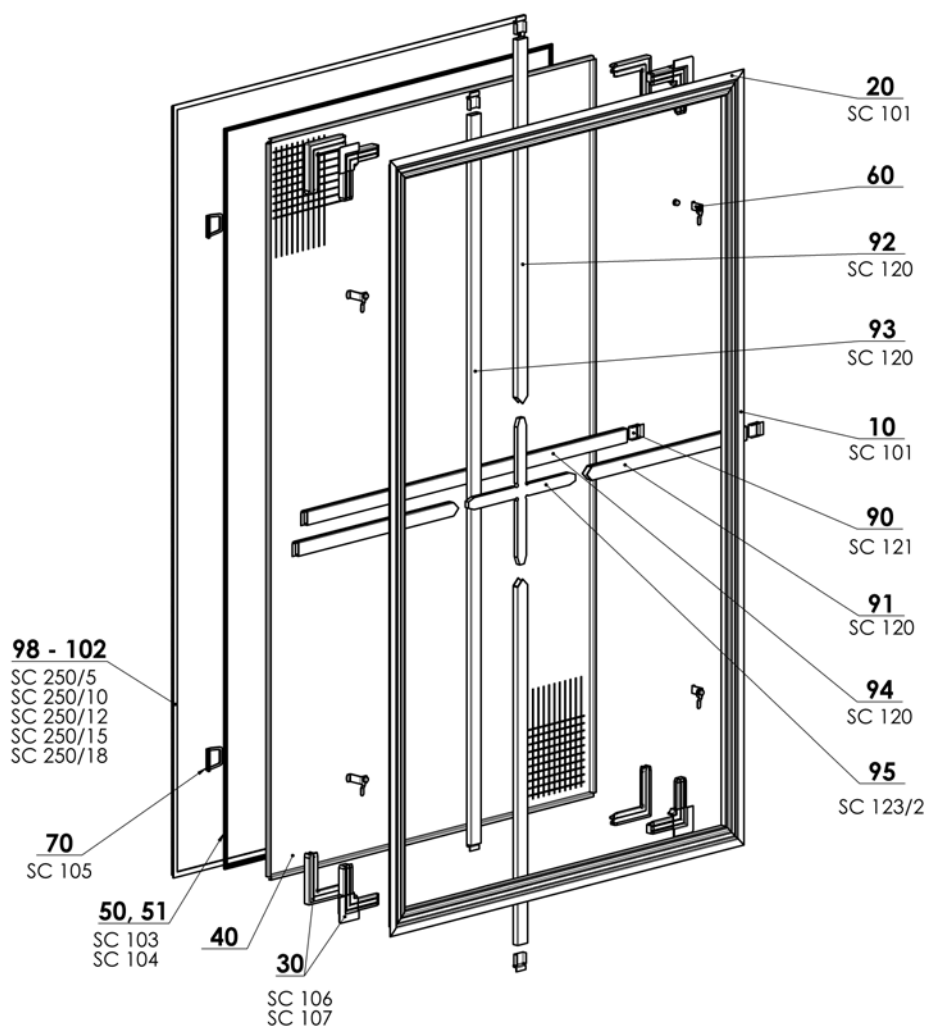

Sít' proti hmyzu C1

- ▲ Hliníkový rám o rozměru 31x12 mm
- ▲ Montáž nevyžaduje jakékoliv zásahy do rámu okna
- ▲ Vhodná pro okna bez okapnice
- ▲ Barevné provedení rámu dle vzorníku RAL, v imitaci dřeva nebo potažení renolitem jednostranně

ISOTRA *Quality*

Sít' proti hmyzu C1

Základní specifikace produktu

2-00304-XXXX-C

Specifikace

	Rám	Max. garantované rozměry	Způsob uchycení	Počet montážních klipů	Velikost klipu / kolíku / obrtlíku / držáku boxu (mm)	Roh		Sítovina			
						vnitřní	vnější	šedá	černá	zesílená	bílá **
Obchodní název Rozměr (mm) Materiál	SC 101 31 x 12 Al 	3,6 m ²	otočný klip	4/6*	15, 17, 18, 20, 22, 24, 26, 28, 30, 32	Ano	Ano	Ano	Ano	Ano	Ano

Od šířky / výšky 1200 mm se dává hliníková výtuha.

** Pro bílou síťovinu platí, že jeden z rozměrů (šířka nebo výška) musí být menší než 1450 mm.

Síť C1 (2-00304-0000)

pozice	název položky	obchodní název	číslo výkresu
10-20	Profil Al - C1	SC 101	6-001421-xxxx
30	Roh plastový C1 vnější	SC 106	6-001424-xxxx
30	Roh plastový C1 vnitřní	SC 107	3-00330-0000
40	SÍŤOVINA		
50-51	Guma zajišťovací 6,50mm - TRANSPARENTNÍ	SC 104	6-001381-0000
50-51	Guma zajišťovací 5,75mm - TRANSPARENTNÍ	SC 103	6-001328-0000
60	Držáky INSECTA - MONTÁŽ + rozmístění		viz. Držáky INSECTA
70	Madlo vsazovací TRANSPARENTNÍ	SC 105	6-001360-0000
90	Držák ok.příčky	SC 121	6-001349-xxxx
91-94	Profil Al 19 x 7	SC 120	6-001318-xxxx
95	Kříž výztužný	SC 123/2	3-02928-0000
98-99	Kartáček 6,7x500 S (výška 5 mm)	SC 250/5	6-001314-0500
101	Kartáček 6,7x1000 EC (výška 10 mm)	SC 250/10	6-001314-1000
102	Kartáček 6,7x1200 EC (výška 12 mm)	SC 250/12	6-001314-1200
102	Kartáček 6,7x1500 EC (výška 15 mm)	SC 250/15	6-001314-1500
102	Kartáček 6,7x1800 EC (výška 18 mm)	SC 250/18	6-001314-1800