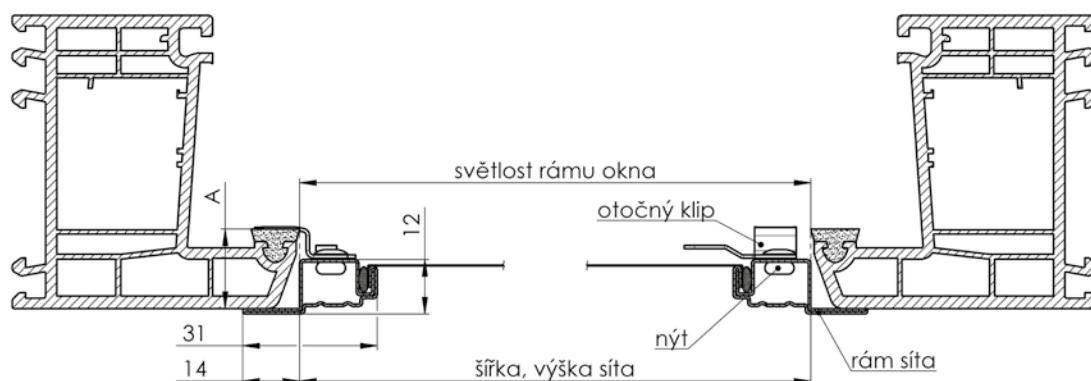

Od šířky / výšky 1200 mm se dává hliníková výtuha.

** Pro bílou síťovinu platí, že jeden z rozměrů (šířka nebo výška) musí být menší než 1450 mm.

Síť C1 (2-00304-0000)

pozice	název položky	obchodní název	číslo výkresu
10-20	Profil Al - C1	SC 101	6-001421-xxxx
30	Roh plastový C1 vnější	SC 106	6-001424-xxxx
30	Roh plastový C1 vnitřní	SC 107	3-00330-0000
40	SÍŤOVINA		
50-51	Guma zajišťovací 6,50mm - TRANSPARENTNÍ	SC 104	6-001381-0000
50-51	Guma zajišťovací 5,75mm - TRANSPARENTNÍ	SC 103	6-001328-0000
60	Držáky INSECTA - MONTÁŽ + rozmístění		viz. Držáky INSECTA
70	Madlo vsazovací TRANSPARENTNÍ	SC 105	6-001360-0000
90	Držák ok.příčky	SC 121	6-001349-xxxx
91-94	Profil Al 19 x 7	SC 120	6-001318-xxxx
95	Kříž výztužný	SC 123/2	3-02928-0000
98-99	Kartáček 6,7x500 S (výška 5 mm)	SC 250/5	6-001314-0500
101	Kartáček 6,7x1000 EC (výška 10 mm)	SC 250/10	6-001314-1000
102	Kartáček 6,7x1200 EC (výška 12 mm)	SC 250/12	6-001314-1200
102	Kartáček 6,7x1500 EC (výška 15 mm)	SC 250/15	6-001314-1500
102	Kartáček 6,7x1800 EC (výška 18 mm)	SC 250/18	6-001314-1800

Držáky INSECTA – pozice 60

Držáky INSECTA C1

název položky	obchodní název	Rozměr A v mm
Držák profilu kovový	SC 111	15
Držák profilu kovový	SC 112	17
Držák profilu kovový	SC 113	18
Držák profilu kovový	SC 114	20
Držák profilu kovový	SC 115	22
Držák profilu kovový	SC 124	24
Držák profilu kovový	SC 125	26
Držák profilu kovový	SC 126	28
Držák profilu kovový	SC 127	30
Držák profilu kovový	SC 128	32

Sít' proti hmyzu C1

Vyměření

Vyměřuje se šířka a výška světlosti otvoru, do kterého se bude sít' vkládat. Hloubka rámu okna pro osazení síta = výška klipu. Měření provádíme ve třech bodech, uvedeme nejmenší hodnotu.

Pro nejpresnější určení rozměrů síta a hloubky rámu okna (klip) doporučujeme použít vzorový rámeček konkrétního síta (C1).

Šířka profilu rámu síte pro typ C1 je 31 mm včetně límce. Rozměr profilu je 31 x 12 mm. Rám síte zasazuje do světlosti rámu 22 mm od kraje rámu okna.