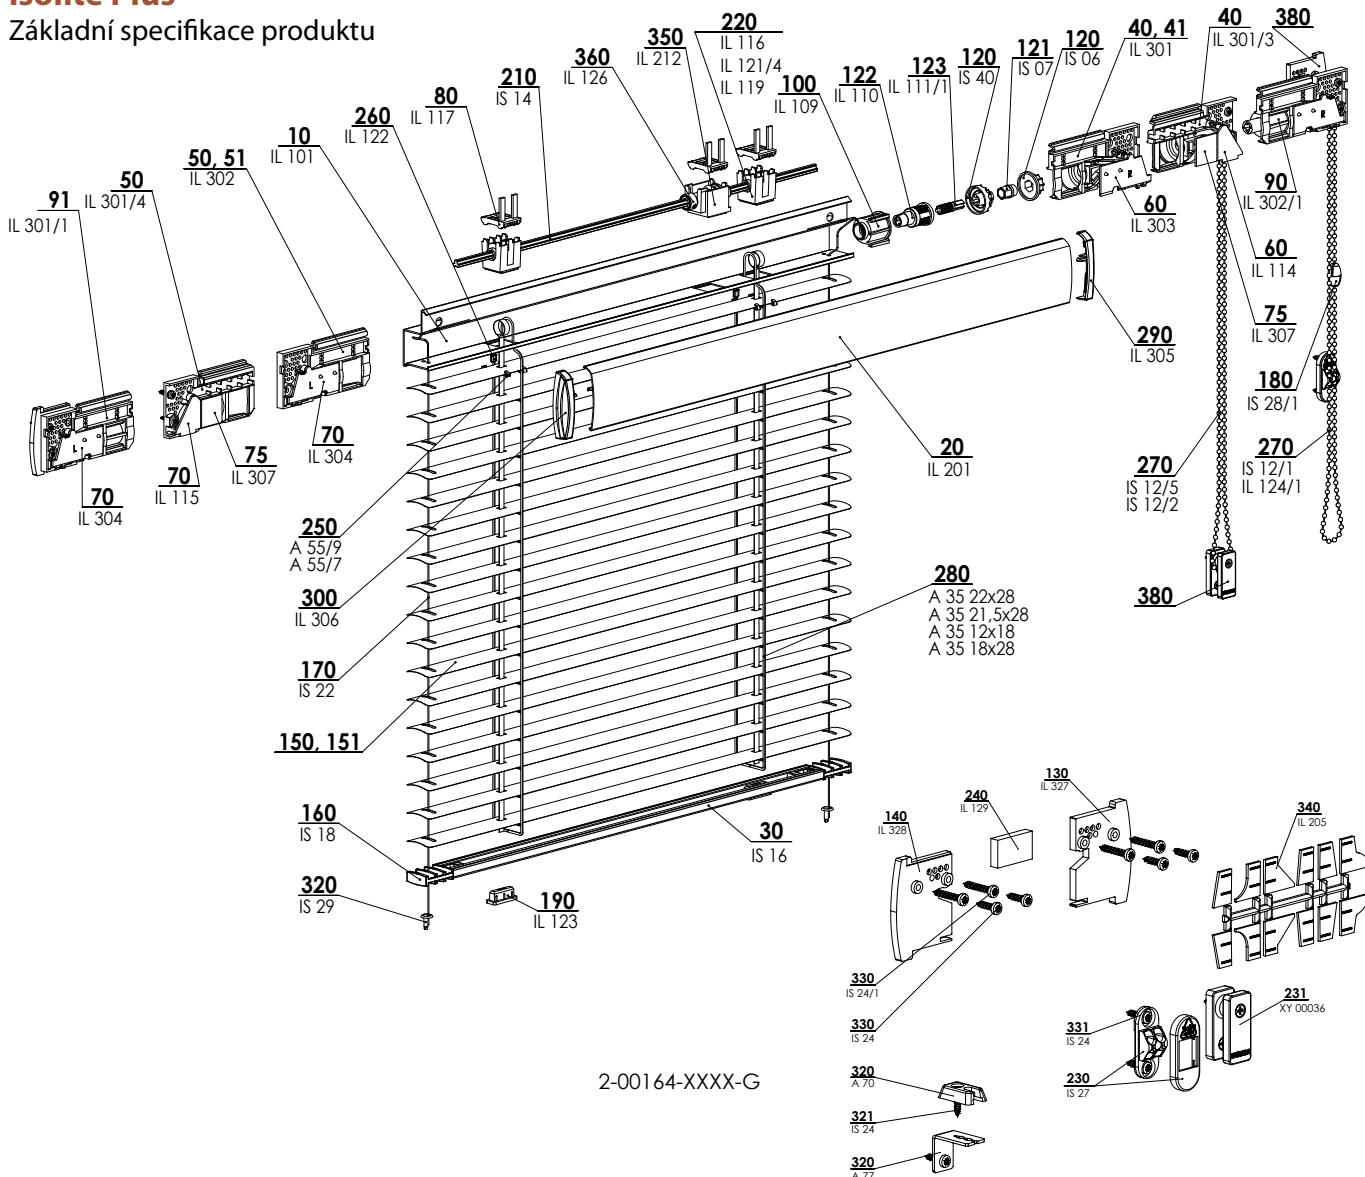

Isolite Plus

HORNÍ PROFIL

DOLNÍ PROFIL

- ▲ Eleganční design
- ▲ Profily z extrudovaného hliníku
- ▲ Barevné provedení profilu dle vzorníku RAL, Renolit nebo Isotra System Decoral
- ▲ Možnost elektrického ovládání
- ▲ Planetová převodovka pro snazší ovládání nadrozměrných žaluzií

ISOTRA *Quality*

Isolite Plus

Základní specifikace produktu

Ovládání

Řetízek – tenký řetízek \varnothing 3,2 mm pro vytahování, spuštění a naklápění (barva sladěna s barvou profilu)

Délka ovládání – zadejte délku ovládání v mm. V případě zadání hodnoty „0“, nebo nevyplnění hodnoty = délka ovládání automaticky 2/3 výšky žaluzie.

Specifikace

	Horní profil		Dolní profil	Lamela			Boční vedení	Montáž	Brzda
	IL 101	IL 102	IS 16	provedení	šíře (mm)	tloušťka			
Obchodní název	IL 101	IL 102	IS 16	celostínící	25	0,21 / 0,18	silon \varnothing 0,8 mm	do okenního křídla	na objednávku
Rozměr (mm)	27 x 47 x 0,9	10 x 49 x 0,9	20 x 8 x 0,9	standardní	25	0,21 / 0,18			
Materiál	Al	Al	Al	standardní	16	0,21			
Barva	Standardní: RAL 1002 pinie RAL 1015 slonová kost RAL 8004 kaštan RAL 8014 hnědá RAL 9006 stříbrná RAL 9010 bílá	Příplatkové: Ostatní RAL Renolit - dle vzorníku Isotra Systém Decoral - dle vzorníku		dle aktuálního vzorníku			silon – čirá		

Plastové komponenty v barvě profilu.

Žebříček, šňůrky barevně sladěny s barvou lamely.

Standardní rozměry

	min. šířka (mm)	max. šířka (mm)	max. výška (mm)	max. garantovaná plocha
300 (řetízek)		2000	2200	4,4 m ²
400 (motor)		2000	2200	4,4 m ²