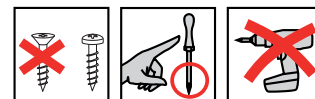

# Plisse VS1

**Důležité!**  
**Wichtig!**  
**Important!**  
**Let op!**  
**Importante!**  
**Wažne!**  
**Внимание!**

**Montáž mezi zasklívací lišty (uchycení CA)**  
**Falzmontage (CA Befestigung)**  
**Top fixing (CA fixation)**  
**Bevestiging in de sponning**  
**Dans la feuillure**  
**Montaggio nella piegatura**  
**Montaż w świetle szyby**  
**Монтаж в проем**

**Montáž • Montage**  
**Fitting • Montaggio**  
**Montaż • Монтаж**

**Demontáž • Demontage • Disassembly • Démontage • Smontaggio • Demontaž • Демонтаж**

**Montáž na rám okna**  
**(uchycení CB pomocí stěnového úhelníku)**  
**Winkelmontage (CB Befestigung)**  
**Face fixing (CB fixation)**  
**Bevestiging met hoeksteun**  
**Avec equerre de fixation**  
**Montaggio mediante angolare**  
**Montaż frontalny (nawierzchniowy)**  
**Монтаж на проем**