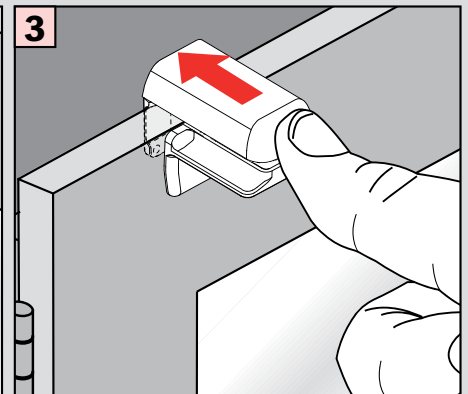

**Montáž na rám okna (uchycení BV pomocí úhelníku - svěrky 25 mm)**

**Montage auf dem Fensterflügel (BV Befestigung mit Klemmträger)**

**Assembly to frame (BV fixation using bracket holder)**

**Klemsteun voor bovenbalk**

**Support pince**

**Terminal supporto**

**Uchwyt bezinwazyjny**

**Держатель без сверления**

**Montáž • Montage**  
**Fitting • Montaggio**  
**Монтаж • Монтаж**

**Plisse VS 1, VS 2, VS 3, VS 3 SD, VS 4 Slope, VS 4 Slope S**

- Montáž zajišťovací patky**
- Snap mechanism VS**
- Profiel Vergrendeling VS**
- Enclenchement VS**
- Bloccaggio VS**
- Stopka zatrzaskowa VS**
- Защелкивающий механизм VS**

Důležité! Tento návod je platný současně s instrukcemi na údržbu!  
 Wichtig! Bitte mit der Pflegeanleitung aufbewahren!  
 Important! Please keep together with care instructions!  
 Belangrijk! A.u.b. bij de gebruiksaanwijzing bewaren!  
 Important! Conserver ensemble avec les conseils d'entretien!  
 Importante! Conservare con le istruzioni per la manutenzione!  
 Ważne! Proszę przechowywać z instrukcją pielęgnacji!  
 Внимание! Хранить вместе с инструкцией по эксплуатации!