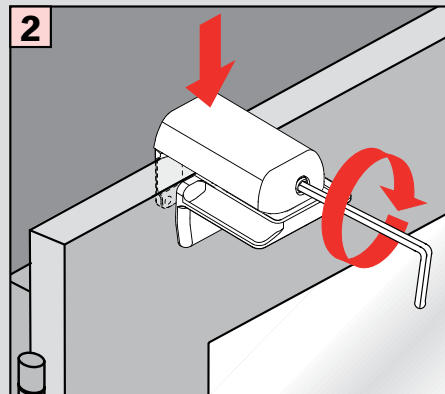

**Montáž na rám okna (uchycení BV pomocí úhelníku - svěrky 25 mm)**

**Montage auf dem Fensterflügel (BV Befestigung mit Klemmträger)**

**Assembly to frame (BV fixation using bracket holder)**

**Klemsteun voor bovenbalk**

**Support pince**

**Terminal supporto**

**Uchwyt bezinwazyjny**

**Держатель без сверления**

**Montáž • Montage**  
**Fitting • Montaggio**  
**Монтаж • Монтаж**

**Plisse VS 1, VS 2, VS 3, VS 3 SD, VS 4 Slope, VS 4 Slope S**