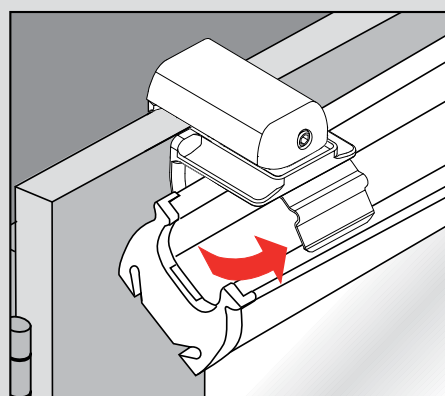

**Montáž na rám okna (uchycení BV pomocí úhelníku - svěrky 25 mm)**

**Montage auf dem Fensterflügel (BV Befestigung mit Klemmträger)**

**Assembly to frame (BV fixation using bracket holder)**

**Klemsteun voor bovenbalk**

**Support pince**

**Terminal supporto**

**Uchwyt bezinwazyjny**

**Держатель без сверления**

**Montáž • Montage**  
**Fitting • Montaggio**  
**Монтаж • Монтаж**

**Plisse VS 1, VS 2, VS 3, VS 3 SD, VS 4 Slope, VS 4 Slope S**