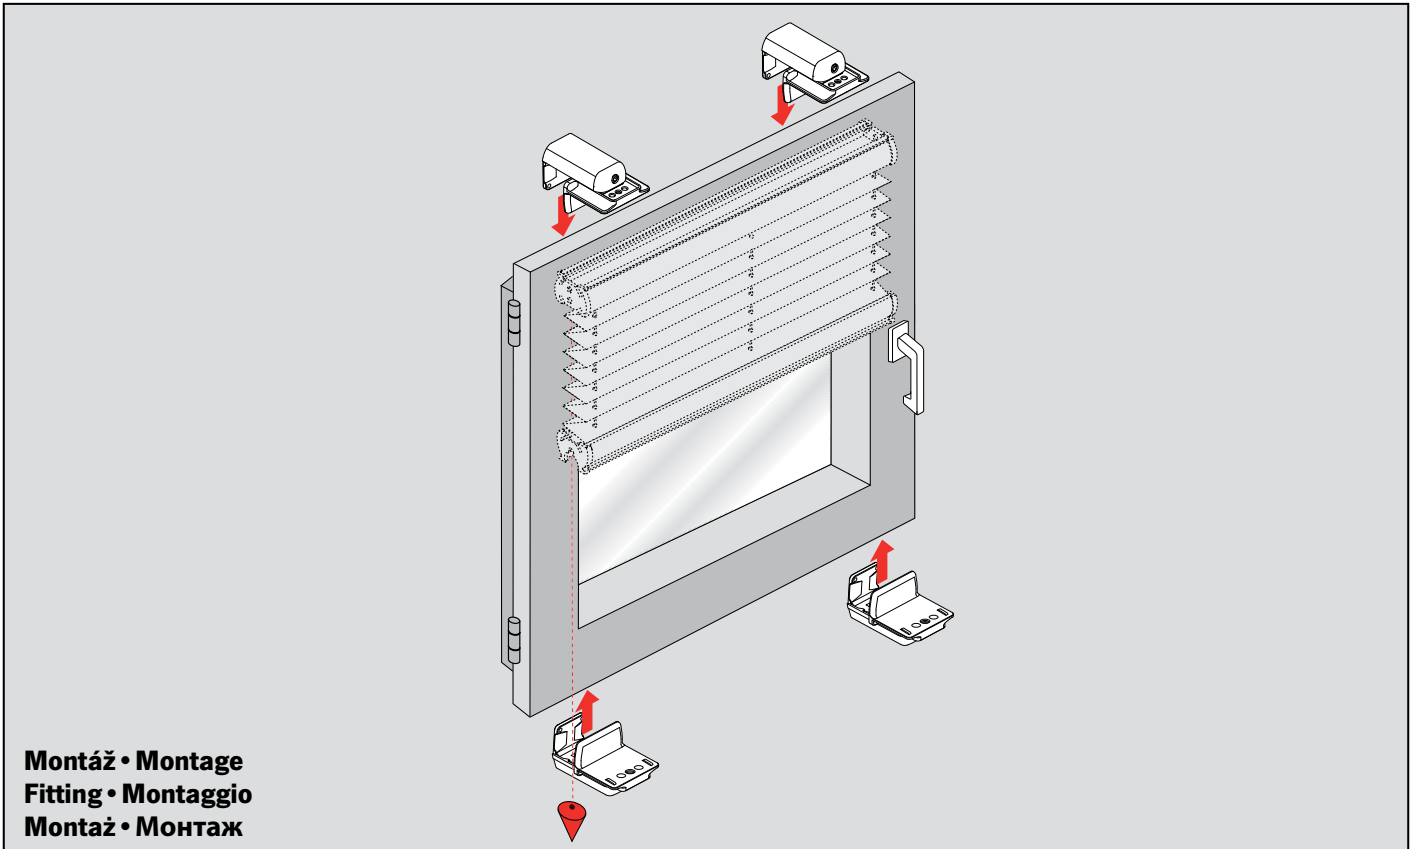

**Montáž na rám okna (uchycení BV pomocí úhelníku - svěrky 25 mm)**

**Montage auf dem Fensterflügel (BV Befestigung mit Klemmträger)**

**Assembly to frame (BV fixation using bracket holder)**

**Klemsteun voor bovenbalk**

**Support pince**

**Terminal supporto**

**Uchwyt bezinwazyjny**

**Держатель без сверления**

**Montáž • Montage**  
**Fitting • Montaggio**  
**Монтаж • Монтаж**

**Plisse VS 1, VS 2, VS 3, VS 3 SD, VS 4 Slope, VS 4 Slope S**