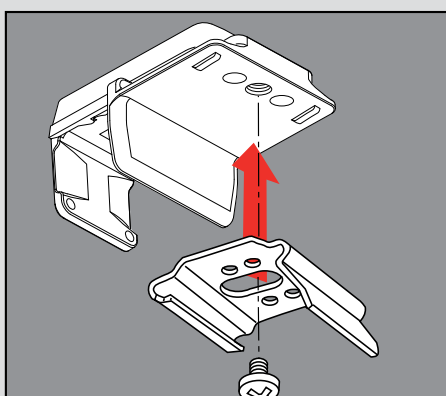

**Montáž na rám okna (uchycení BV pomocí úhelníku - svěrky 25 mm)**

**Montage auf dem Fensterflügel (BV Befestigung mit Klemmträger)**

**Assembly to frame (BV fixation using bracket holder)**

**Klemsteun voor bovenbalk**

**Support pince**

**Terminal supporto**

**Uchwyt bezinwazyjny**

**Держатель без сверления**

**Montáž • Montage**  
**Fitting • Montaggio**  
**Монтаж • Монтаж**

**Plisse VS 1, VS 2, VS 3, VS 3 SD, VS 4 Slope, VS 4 Slope S**

- Montáž zajišťovací patky**
- Snap mechanism VS**
- Profiel Vergrendeling VS**
- Enclenchement VS**
- Bloccaggio VS**
- Stopka zatrzaskowa VS**
- Защелкивающий механизм VS**

Důležité! Tento návod je platný současně s instrukcemi na údržbu!  
 Wichtig! Bitte mit der Pflegeanleitung aufbewahren!  
 Important! Please keep together with care instructions!  
 Belangrijk! A.u.b. bij de gebruiksaanwijzing bewaren!  
 Important! Conserver ensemble avec les conseils d'entretien!  
 Importante! Conservare con le istruzioni per la manutenzione!  
 Ważne! Proszę przechowywać z instrukcją pielęgnacji!  
 Внимание! Хранить вместе с инструкцией по эксплуатации!