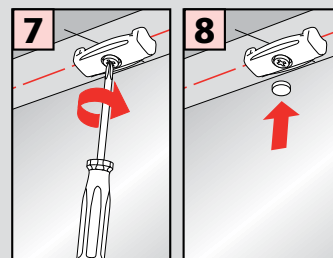

Montáž mezi zasklívací lišty (uchycení CA)
Falzmontage (CA Befestigung)
Top fixing (CA fixation)
Bevestiging in de sponning
Dans la feuillure
Montaggio nella piegatura
Montaż w świetle szyby
Монтаж в проем

Montáž • Montage
Fitting • Montaggio
Montaż • Монтаж