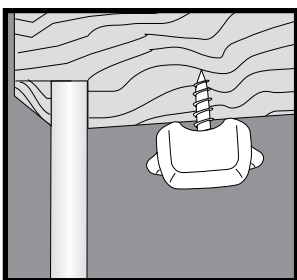

Montáž mezi zasklívací lišty (uchycení CA)
Falzmontage (CA Befestigung)
Top fixing (CA fixation)
Bevestiging in de sponning
Dans la feuillure
Montaggio nella piegatura
Montaż w świetle szyby
Монтаж в проем

Montáž • Montage
Fitting • Montaggio
Montaż • Монтаж

Zavřeno • Schließen • Close • Sluiten • Fermeture
Chisura • Zamykanie • Сдвигание

Otevřeno • Öffnen • Open • Openen • Ouverture
Apertura • Otwieranie • Раздвигание

Demontáž • Demontage
Disassembly • Démontage
Smontaggio • Demontaż
Демонтаж