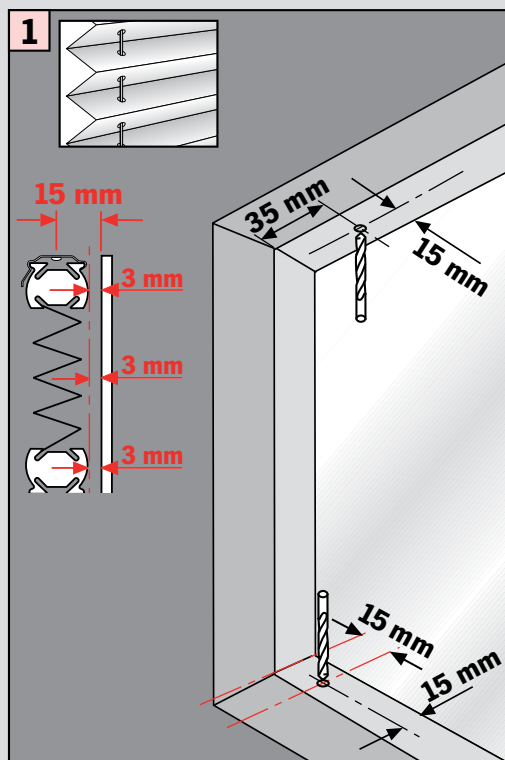

Montáž mezi zasklívací lišty (uchycení CA)
Falzmontage (CA Befestigung)
Top fixing (CA fixation)
Bevestiging in de sponning
Dans la feuillure
Montaggio nella piegatura
Montaż w świetle szyby
Монтаж в проем

Montáž • Montage
Fitting • Montaggio
Montaż • Монтаж

Demontáž • Demontage • Disassembly • Démontage • Smontaggio • Demontaž • Демонтаж