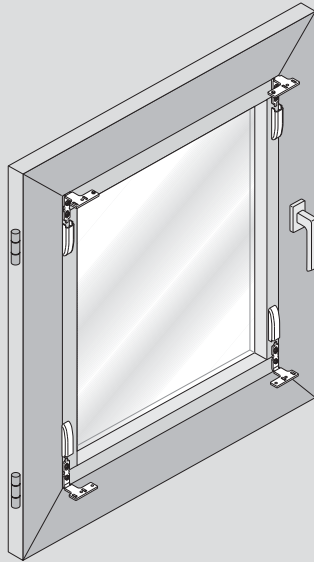

# Plisse VS1

**Důležité!**  
**Wichtig!**  
**Important!**  
**Let op!**  
**Importante!**  
**Wažne!**  
**Внимание!**

**Montáž mezi zasklívací lišty (uchycení CA)**  
**Falzmontage (CA Befestigung)**  
**Top fixing (CA fixation)**  
**Bevestiging in de sponning**  
**Dans la feuillure**  
**Montaggio nella piegatura**  
**Montaż w świetle szyby**  
**Монтаж в проем**

**Montáž • Montage**  
**Fitting • Montaggio**  
**Montaż • Монтаж**

**Demontáž • Demontage • Disassembly • Démontage • Smontaggio • Demontaž • Демонтаж**

**Montáž na rám okna**  
**(uchycení CB pomocí stěnového úhelníku)**  
**Winkelmontage (CB Befestigung)**  
**Face fixing (CB fixation)**  
**Bevestiging met hoeksteun**  
**Avec equerre de fixation**  
**Montaggio mediante angolare**  
**Montaż frontalny (nawierzchniowy)**  
**Монтаж на проем**

**Montáž • Montage**  
**Fitting • Montaggio**  
**Montaż • Монтаж**

**Demontáž • Demontage • Disassembly • Démontage**  
**Smontaggio • Demontaż • Демонтаж**

**Montáž na zasklívací lišty**  
 (uchycení L pomocí úhelníku na zasklívací lištu)  
**Montage auf der Glasleiste**  
 (L Befestigung mit Glasleistenwinkel)  
**Assembly to window bar**  
 (L fixation with beading bracket)