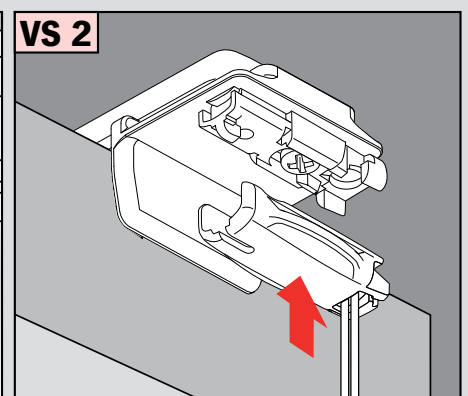

**Montáž na rám okna (uchycení BV pomocí úhelníku - svěrky 25 mm)**

**Montage auf dem Fensterflügel (BV Befestigung mit Klemmträger)**

**Assembly to frame (BV fixation using bracket holder)**

**Klemsteun voor bovenbalk**

**Support pince**

**Terminal supporto**

**Uchwyt bezinwazyjny**

**Держатель без сверления**

**Montáž • Montage**  
**Fitting • Montaggio**  
**Монтаж • Монтаж**

**Plisse VS 1, VS 2, VS 3, VS 3 SD, VS 4 Slope, VS 4 Slope S**